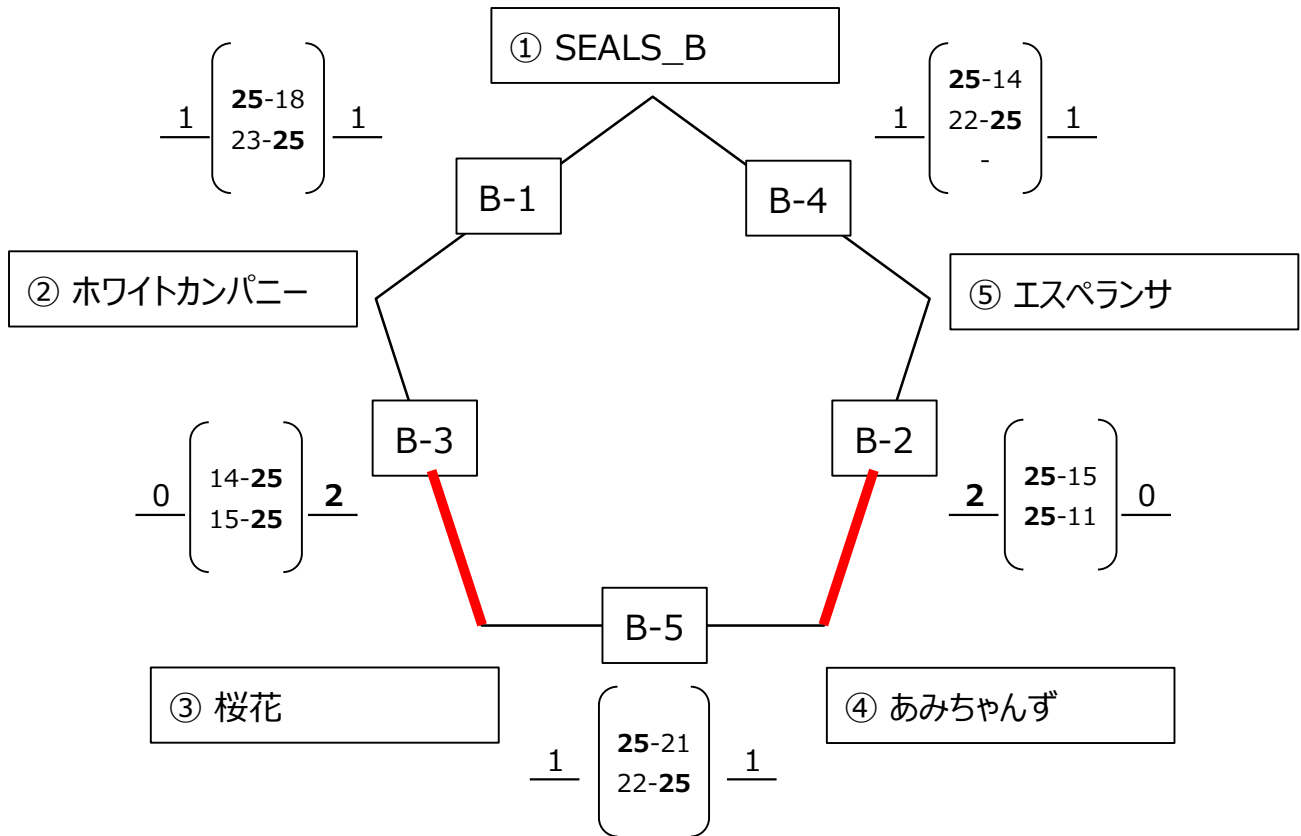

# 一般女子6人制バレーボール冬季大会

開催日 : 2025年2月16日(日)  
 開場 : 開館 8時30分、受付 8時50分、代表者会議 9時10分、試合開始 9時30分  
 会場 : 石巻地区体育館

## ～ Bコート：組合せ 及び 結果 ～

### 【女子：Bコート】

Bコート							審判			
B1	1	SEALS_B	1	25-18 23-25 -	1	2	ホワイトカンパニー	桜花	3	
B2	4	あみちゃんず	2	25-15 25-11 -	0	5	エスペランサ	SEALS_B	1	
B3	2	ホワイトカンパニー	0	14-25 15-25 -	2	3	桜花	あみちゃんず	4	
B4	1	SEALS_B	1	25-14 22-25 -	1	5	エスペランサ	ホワイトカンパニー	2	
B5	3	桜花	1	25-21 22-25 -	1	4	あみちゃんず	エスペランサ	5	
順位	1位		2位		3位		4位		5位	
チーム	あみちゃんず		桜花		Seals B		ホワイトカンパニー		エスペランサ	
勝率	1 勝 1 分		1 勝 1 分		0 勝 2 分		1 負 1 分		1 負 1 分	
得セット/失セット	3 / 1		3 / 1		2 / 2		1 / 3		1 / 3	
セット率	3.0		3.0		1.0		0.333		0.333	
得点/失点	96 / 73		97 / 75				72 / 98		65 / 97	
得失点率	1.315		1.293				0.735		0.670	