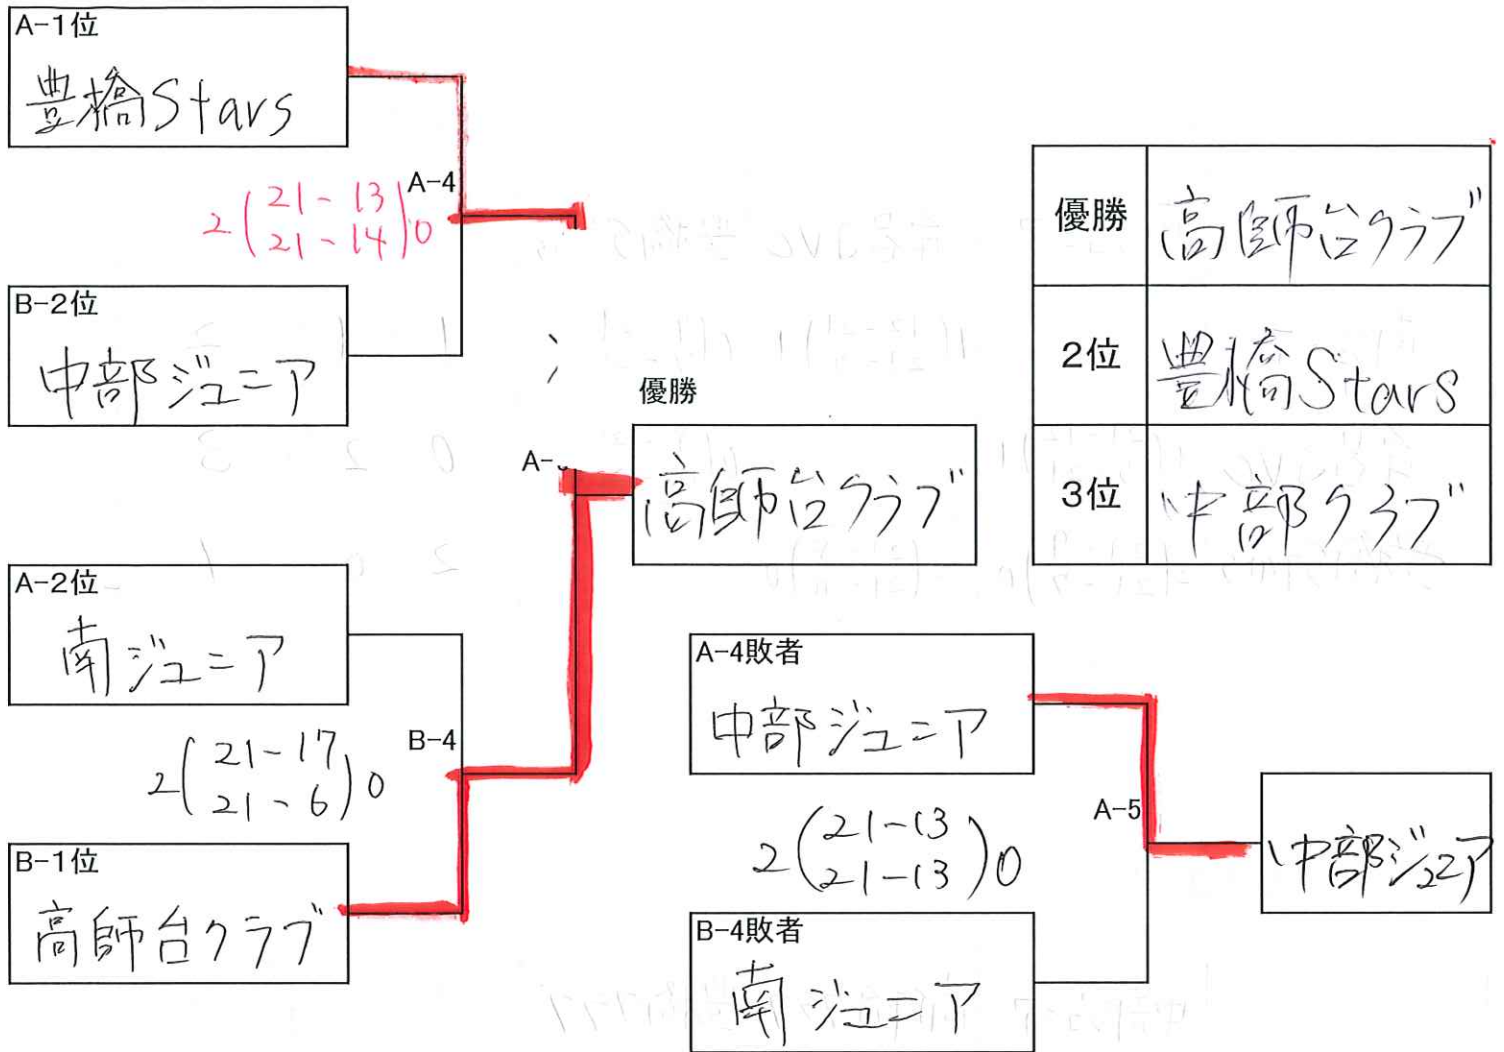

Aブロック

競技運営担当 ()

	南シユア	糸呂JVC	曲橋 Stars	勝 敗	順位
① 南シユア		A-1 1(12-21)1 2(21-5)1	A-3 0(9-21)2 0(7-21)2	1勝1敗	2
② 糸呂JVC	A-1 1(21-12)1 1(5-21)1		A-2 0(8-21)2 0(10-21)2	0勝2敗	3
③ 曲橋 Stars	A-3 2(21-9)0 2(21-7)0	A-2 2(21-8)0 2(21-10)0		2勝0敗	1

※審判は空きチームで行う。

Bブロック

	中部シユア	高師台クラブ	曲橋クラブ	勝 敗	順位
④ 中部シユア		B-1 0(11-21)2 0(6-21)2	B-3 2(21-5)0 2(21-13)0	1勝1敗	2
⑤ 高師台クラブ	B-1 2(21-11)0 2(21-6)0		B-2 2(21-5)0 2(21-2)0	2勝0敗	1
⑥ 曲橋クラブ	B-3 0(5-21)2 0(13-21)2	B-2 0(5-21)2 0(2-21)2		0勝2敗	3

※審判は空きチームで行う。

(トーナメント)

試合	審判
A-4	A3位
B-4	B3位
A-5	A-6
A-6	A-5

市内大会 注意事項

- 第1試合プロトコールを、目安9時頃とします。各チーム1試合目のみ公式練習を3分を行います。
- Aコートが、短笛 Bコートが長笛 とします。
- 試合間は、試合終了時点より10分程度とします。
- 予選リーグ2セットマッチ、決勝トーナメント3セットマッチとします。
- 順位は、①勝敗 ②セット率 ③得失点差 とします。
- 各ブロック上位2チームが、決勝トーナメントに進みます。