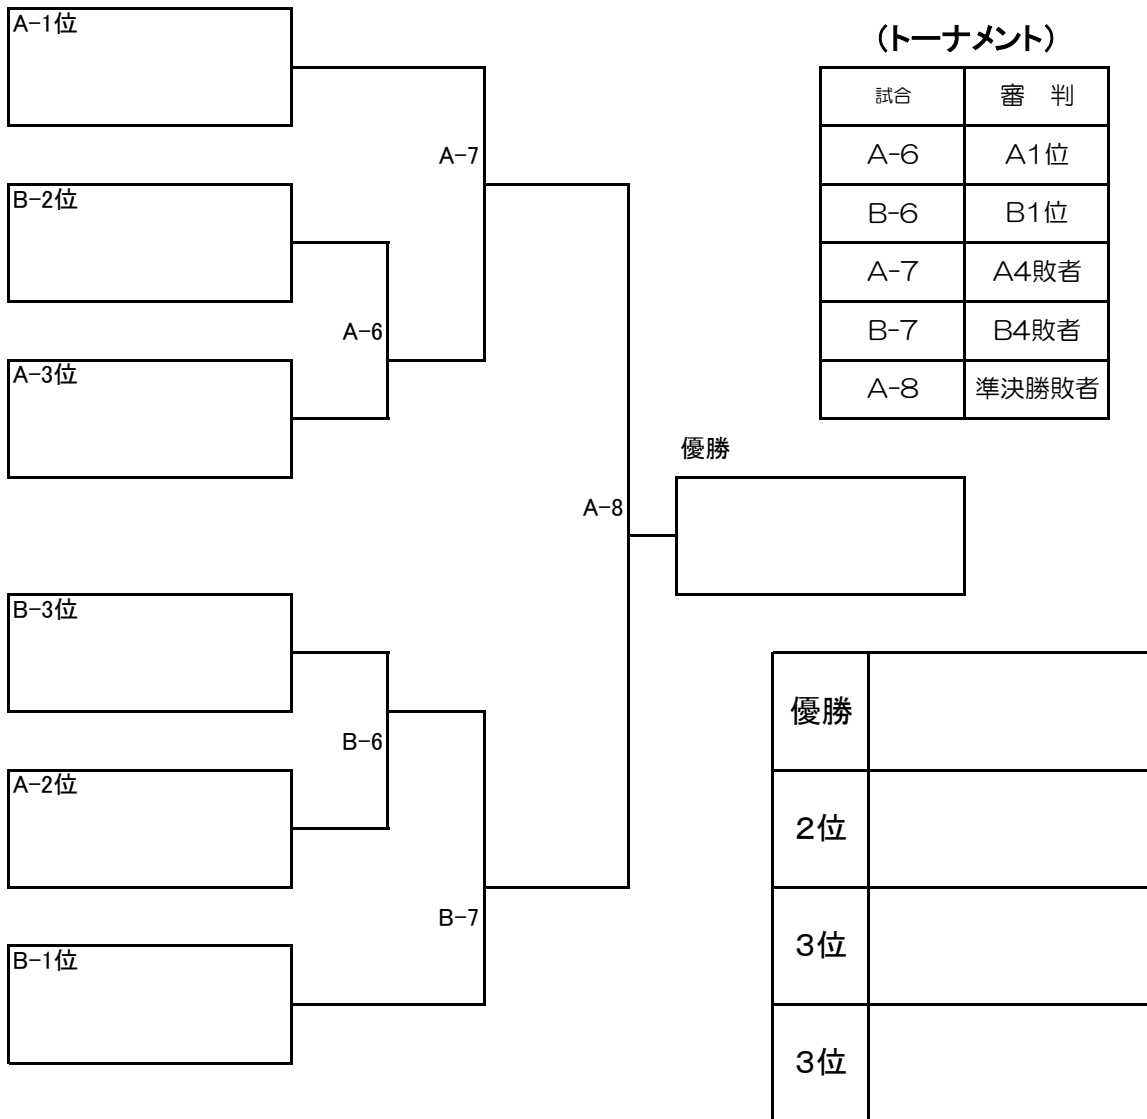

6年女子

2024年6月1日(土)

会場(浜道地区体育館)

8時00分設営

8時30分開場

Aブロック

競技運営担当 (高松)

					勝 敗	順位
①		B-1	B-3	B-5	勝 敗	
②	B-1		B-6	B-4	勝 敗	
③	B-3	B-6		B-2	勝 敗	
④	B-5	B-4	B-2		勝 敗	

Bブロック

					勝 敗	順位
⑤		B-1	B-3	B-5	勝 敗	
⑥	B-1		B-6	B-4	勝 敗	
⑦	B-3	B-6		B-2	勝 敗	
⑧	B-5	B-4	B-2		勝 敗	

※予選リーグの審判は空きチームで行う。

市内大会 注意事項

- 第1試合プロトコールを、目安9時頃とします。各チーム1試合目のみ公式練習を3分を行います。
- Aコートが、短笛 Bコートが長笛 とします。
- 試合間は、試合終了時点より10分程度とします。
- 予選リーグ**1セットマッチ**、決勝トーナメント**3セットマッチ**とします。
- 順位は、①勝敗 ②セット率 ③得失点差 とします。
- 各ブロック上位3チームが、決勝トーナメントに進みます。

4年生

2024年6月1日(土)

会場(大清水地区体育館)

8時00分設営

8時30分開場

Aブロック

(2セットマッチ)

競技運営担当 (勘解由)