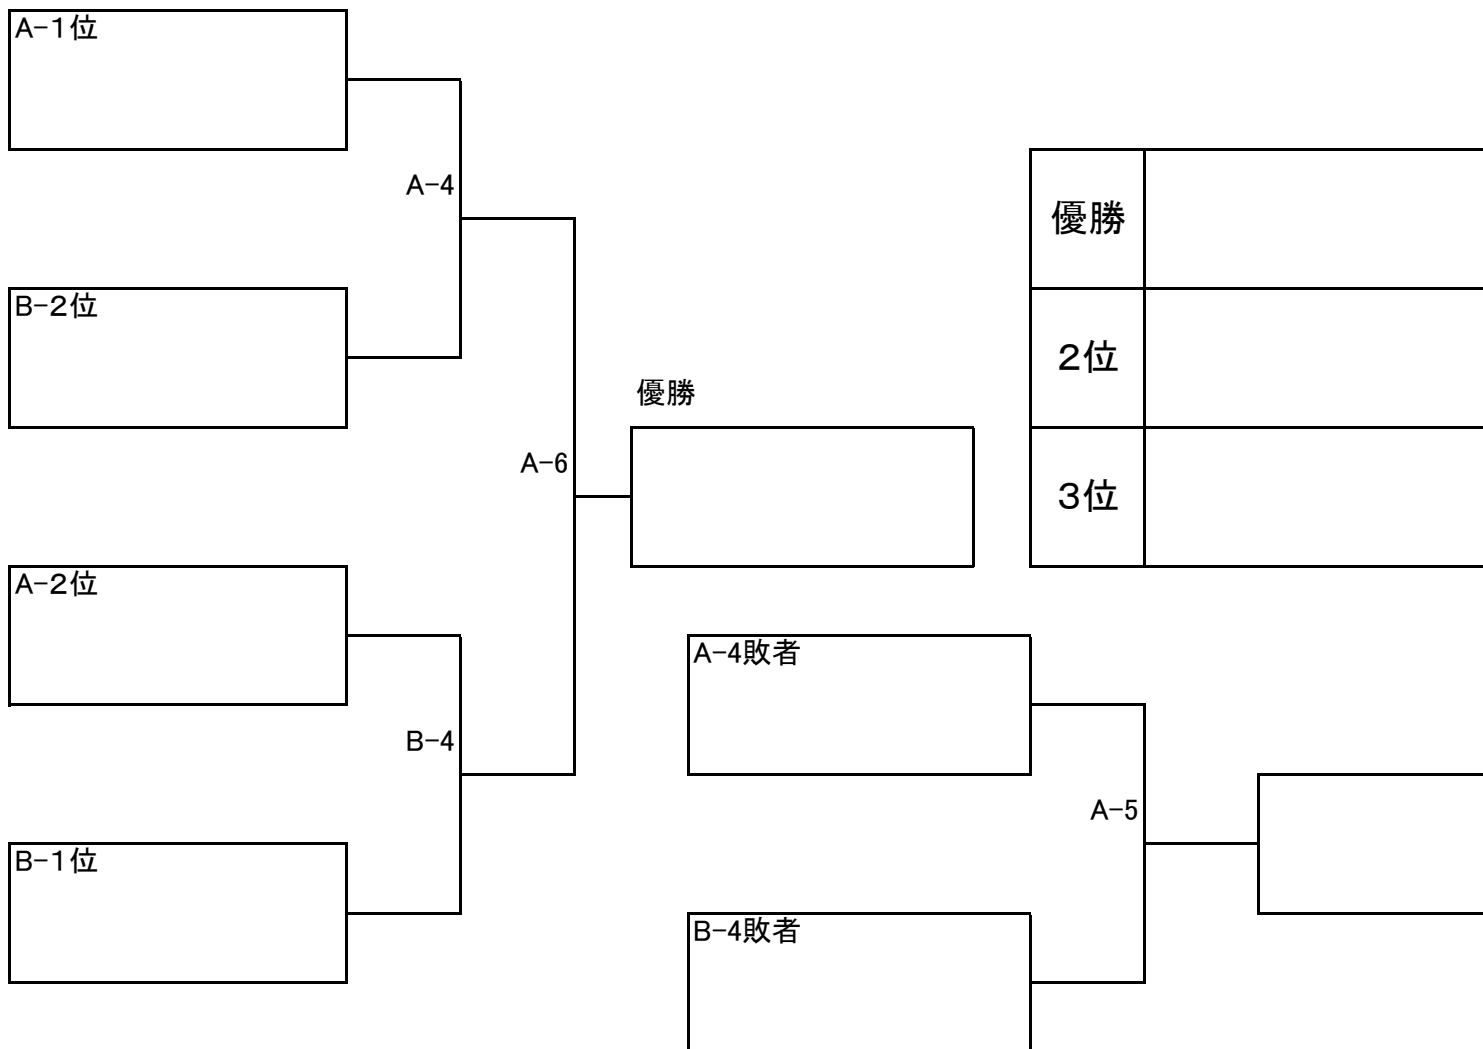

(トーナメント)

試合	審判
A-4	A3位
B-4	B3位
A-5	A-6
A-6	A-5

市内大会 注意事項

- 第1試合プロトコールを、目安9時頃とします。各チーム1試合目のみ公式練習を3分を行います。
- Aコートが、短笛 Bコートが長笛 とします。
- 試合間は、試合終了時点より10分程度とします。
- 予選リーグ2セットマッチ、決勝トーナメント3セットマッチとします。
- 順位は、①勝敗 ②セット率 ③得失点差 とします。
- 各ブロック上位2チームが、決勝トーナメントに進みます。