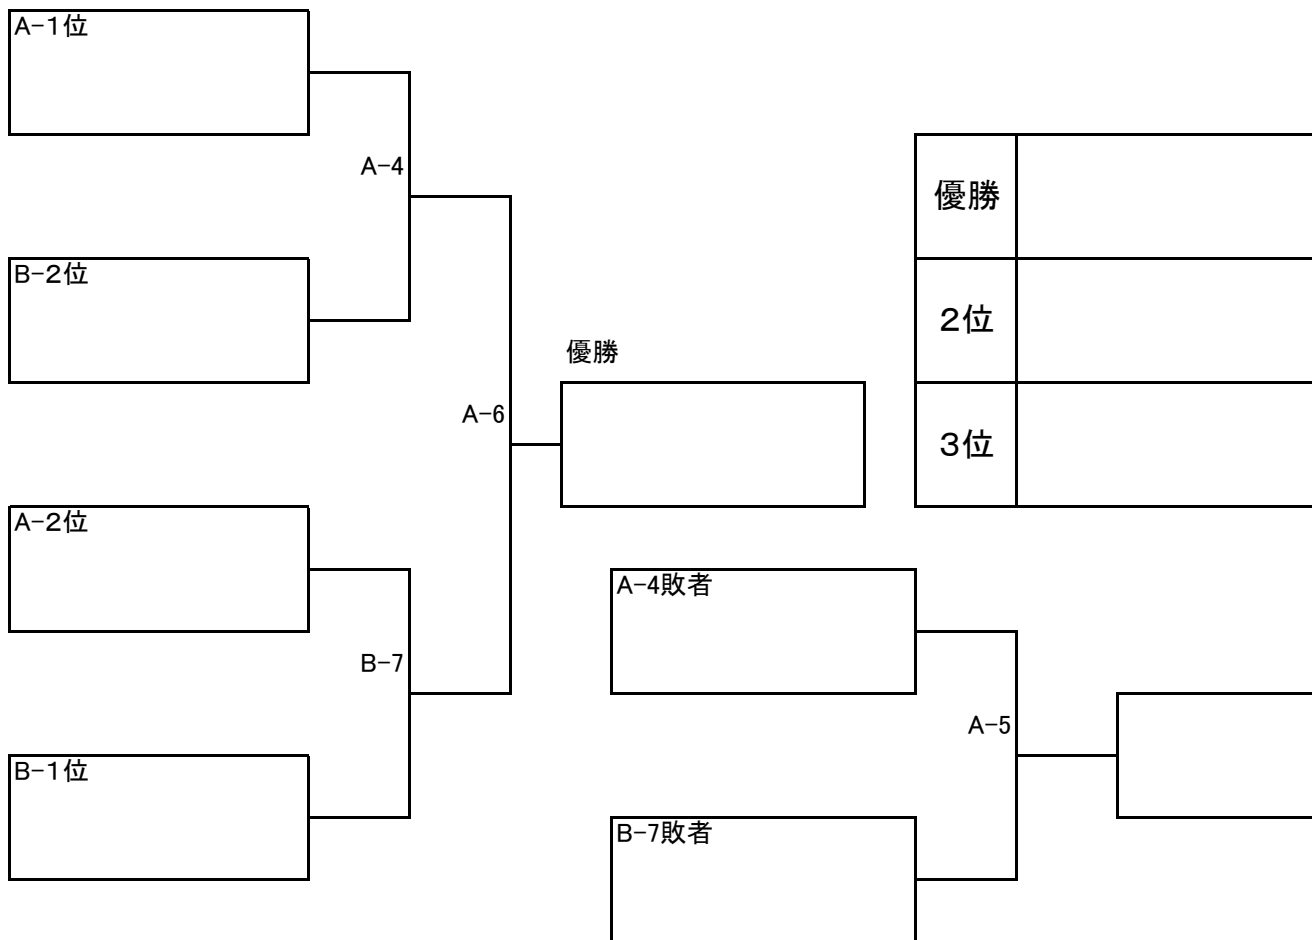

4年生

2024年6月1日(土)

会場(大清水地区体育館)

8時00分設営

8時30分開場

Aブロック

(2セットマッチ)

競技運営担当 (勘解由)

				勝 敗	順位
①		A-2	A-4	勝 敗	
②	A-2		A-3	勝 敗	
③	A-4	A-3		勝 敗	

※審判は空きチームで行う。

Bブロック

(1セットマッチ)

					勝 敗	順位
④		B-1	B-3	B-5	勝 敗	
⑤	B-1		B-6	B-4	勝 敗	
⑥	B-3	B-6		B-2	勝 敗	
⑦	B-5	B-4	B-2		勝 敗	

※審判は空きチームで行う。

優勝	
2位	
3位	