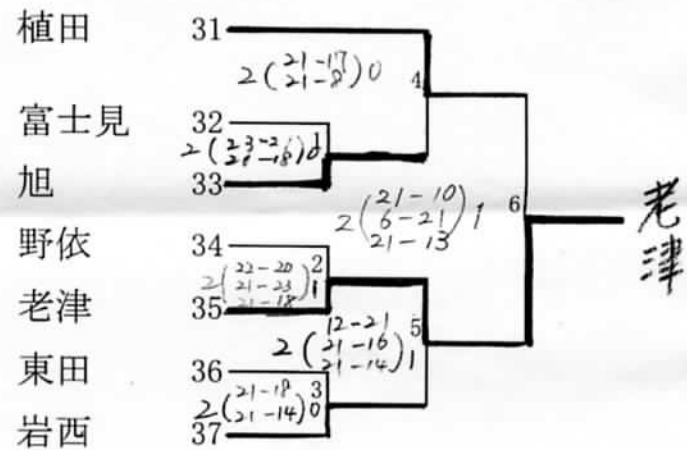

スポーツフェスタとよはし2012 女性バレーボール大会 組合せ表
7月8日(日) 豊橋市総合体育館

A ゾーン(第1アリーナ)

D ゾーン(第1アリーナ)

B ゾーン(第1アリーナ)

E ゾーン(第2アリーナ)

C ゾーン(第1アリーナ)

F ゾーン(第2アリーナ)

ラインズマン、スコアラー 第1試合 : 各ゾーン3試合目のチームから3名ずつ

第2試合以降 : 負けたチームから6名

* 開会式:9時 8時45分までに受付終了のこと