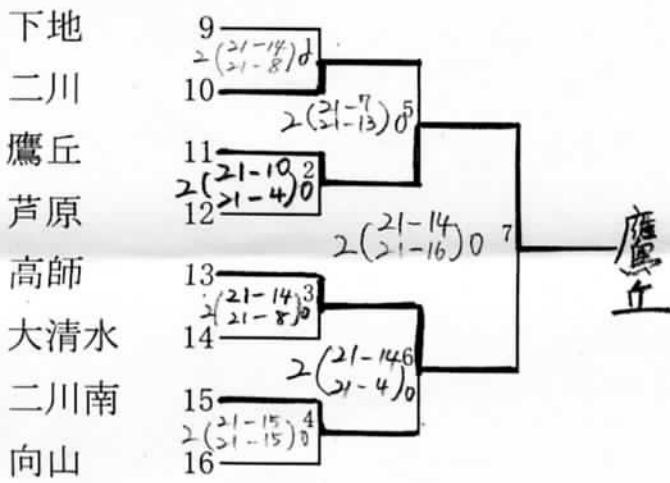

スポーツフェスタとよはし2012 女性バレーボール大会 組合せ表
7月8日(日) 豊橋市総合体育館

A ゾーン(第1アリーナ)

D ゾーン(第1アリーナ)

B ゾーン(第1アリーナ)

E ゾーン(第2アリーナ)

C ゾーン(第1アリーナ)

F ゾーン(第2アリーナ)

ラインズマン、スコアラー 第1試合 : 各ゾーン3試合目のチームから3名ずつ

第2試合以降 : 負けたチームから6名

* 開会式:9時 8時45分までに受付終了のこと