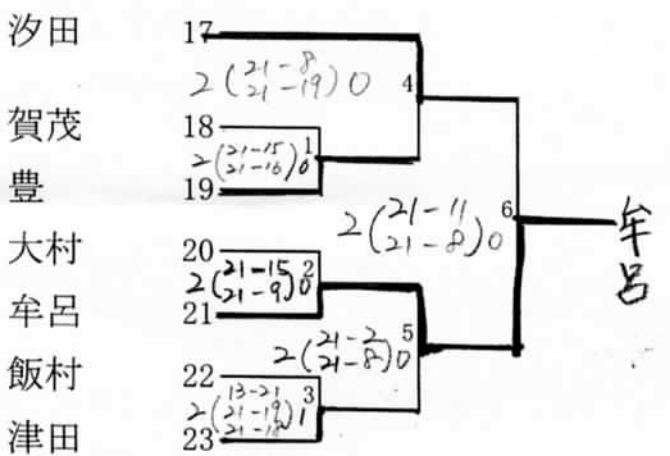

スポーツフェスタとよはし2012 女性バレーボール大会 組合せ表
7月8日(日) 豊橋市総合体育館

A ゾーン(第1アリーナ)

D ゾーン(第1アリーナ)

B ゾーン(第1アリーナ)

E ゾーン(第2アリーナ)

C ゾーン(第1アリーナ)

F ゾーン(第2アリーナ)

ラインズマン、スコアラー 第1試合 : 各ゾーン3試合目のチームから3名ずつ

第2試合以降 : 負けたチームから6名

* 開会式:9時 8時45分までに受付終了のこと