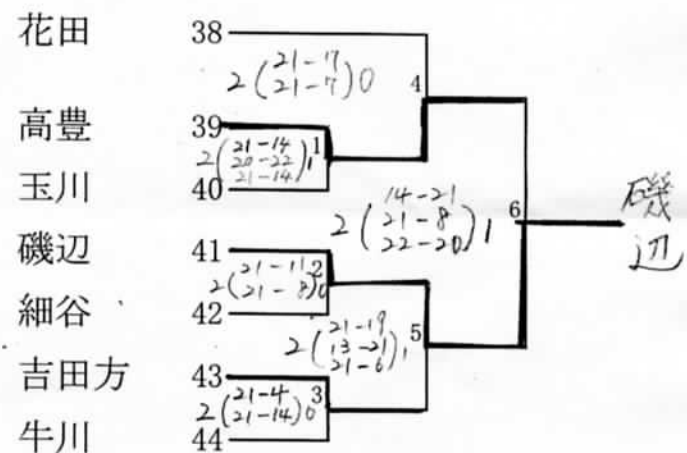

スポーツフェスタとよはし2012 女性バレーボール大会 組合せ表
7月8日(日) 豊橋市総合体育館

A ゾーン(第1アリーナ)

D ゾーン(第1アリーナ)

B ゾーン(第1アリーナ)

E ゾーン(第2アリーナ)

C ゾーン(第1アリーナ)

F ゾーン(第2アリーナ)

ラインズマン、スコアラー 第1試合 : 各ゾーン3試合目のチームから3名ずつ

第2試合以降 : 負けたチームから6名

* 開会式:9時 8時45分までに受付終了のこと