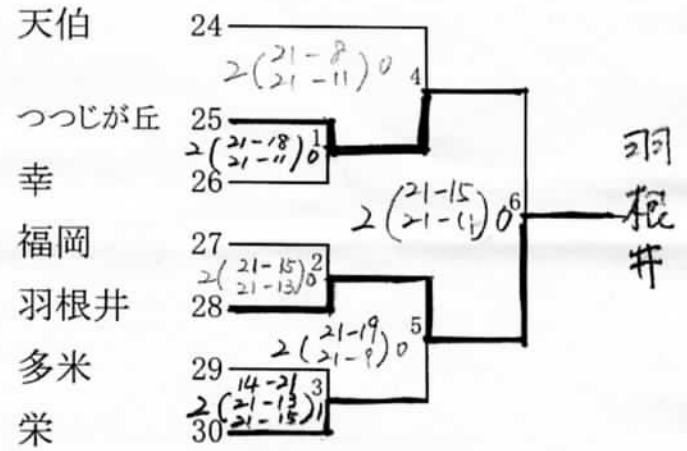

スポーツフェスタとよはし2012 女性バレーボール大会 組合せ表
7月8日(日) 豊橋市総合体育館

A ゾーン(第1アリーナ)

D ゾーン(第1アリーナ)

B ゾーン(第1アリーナ)

E ゾーン(第2アリーナ)

C ゾーン(第1アリーナ)

F ゾーン(第2アリーナ)

ラインズマン、スコアラー 第1試合 : 各ゾーン3試合目のチームから3名ずつ

第2試合以降 : 負けたチームから6名

* 開会式:9時 8時45分までに受付終了のこと