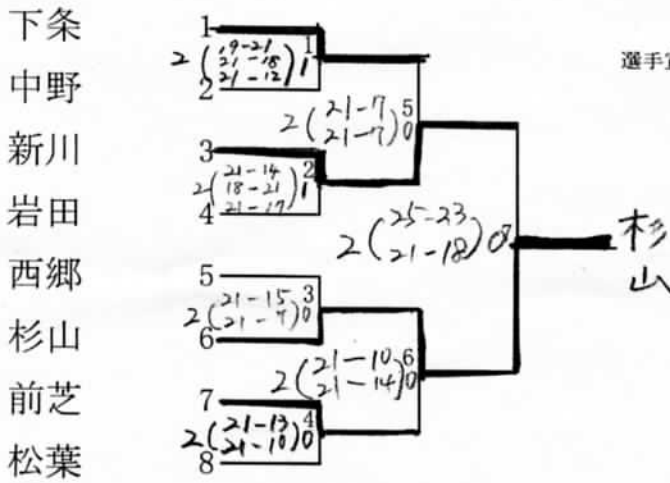

スポーツフェスタとよはし2012 女性バレーボール大会 組合せ表
7月8日(日) 豊橋市総合体育館

A ゾーン(第1アリーナ)

D ゾーン(第1アリーナ)

B ゾーン(第1アリーナ)

E ゾーン(第2アリーナ)

C ゾーン(第1アリーナ)

F ゾーン(第2アリーナ)

ラインズマン、スコアラー 第1試合 : 各ゾーン3試合目のチームから3名ずつ

第2試合以降 : 負けたチームから6名

* 開会式:9時 8時45分までに受付終了のこと