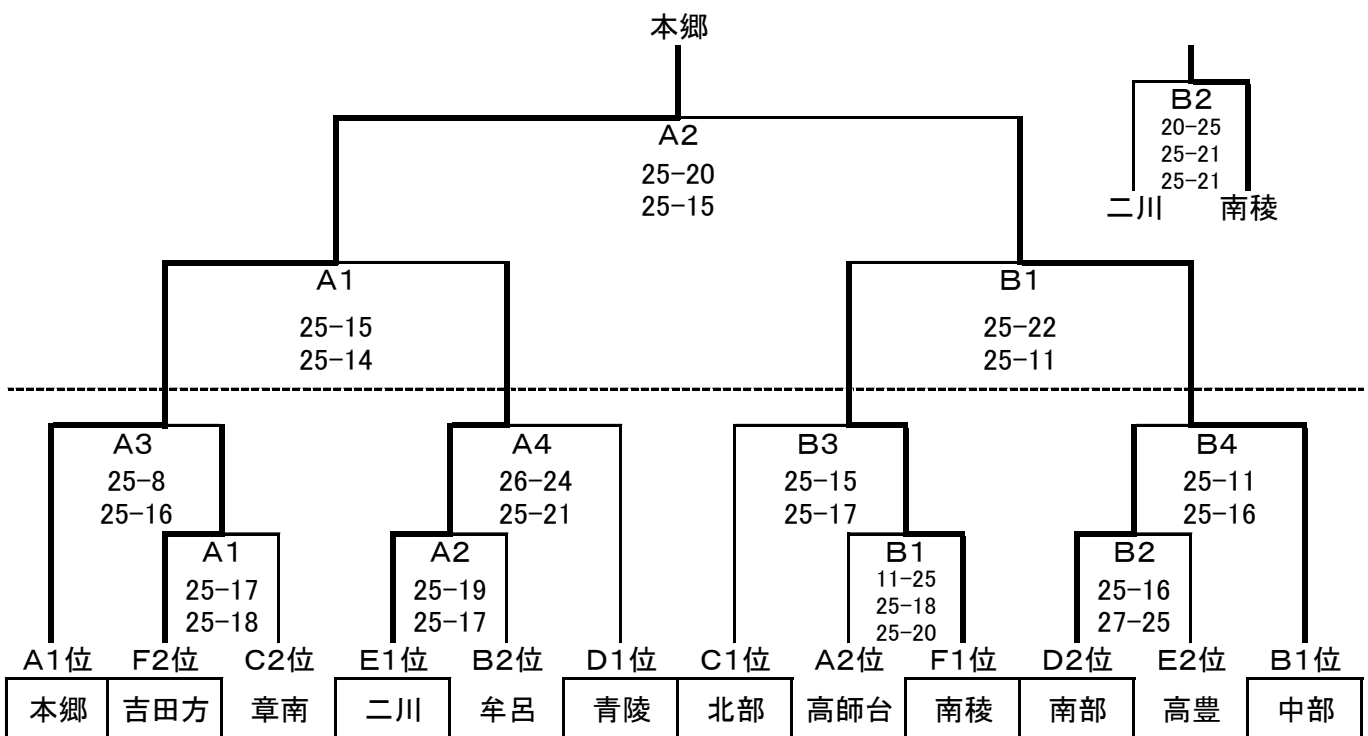

平成26年度 第68回豊橋市内総合体育大会バレーボール大会

1 期 日 平成26年7月12日(土)13日(日)19日(土) 開館 8:30 試合開始 9:30

2 会 場 女子会場 北部中学校(12日・13日・19日) 中部中学校(12日)

3 競技日程 12日:予選リーグ戦 13日:決勝トーナメント戦 19日:準決勝・3位決定戦・決勝戦

【女子組み合わせ】

◆7月12日(土): 予選リーグ

	Aリーグ	Cリーグ	Eリーグ	Bリーグ	Dリーグ	Fリーグ
1	本郷①	北部①	二川①	中部①	青陵①	南稜①
2	石巻③	章南②	高豊②	東陽③	豊岡③	吉田方②
3	高師台②	南陽③	羽田④	牟呂②	南部②	東陵④
4			豊城③			東部③

	Cコート	審判	Dコート	審判	Eコート	審判	Fコート	審判
1	A1 × A2 25-6 25-6	C1C2	E1 × E2 25-8 25-10	E3E4	B1 × B2 25-4 25-7	D1D2	F1 × F2 25-18 25-13	F3F4
2	C1 × C2 25-22 19-25 25-20	A1A2	E3 × E4 25-22 22-25 17-25	E1E2	D1 × D2 25-14 25-18	B1B2	F3 × F4 15-25 22-25	F1F2
3	A1 × A3 25-16 25-18	C1C3	E1 × E3 25-16 25-5	E2E4	B1 × B3 25-5 25-14	D1D3	F1 × F3 25-12 25-15	F2F4
4	C1 × C3 25-9 25-11	A1A3	E2 × E4 25-22 25-27 25-13	E1E3	D1 × D3 25-17 25-19	B1B3	F2 × F4 25-21 32-30	F1F3
5	A2 × A3 17-25 9-25	C2C3	E1 × E4 25-11 25-4	E2E3	B2 × B3 22-25 15-25	D2D3	F1 × F4 25-15 25-8	F2F3
6	C2 × C3 25-21 25-16	A2A3	E2 × E3 25-11 27-25	E1E4	D2 × D3 18-25 13-25	B2B3	F2 × F3 25-22 25-11	F1F4

※各リーグともに上位2チームが、7月13日(日)の決勝トーナメントに進出。

※リーグ戦の順位決定は①勝敗数②得セット数③得失点差の順で決定する。

◆7月13日(日): 決勝トーナメント 1・2回戦 7月19日(土): 準決勝・決勝

※連続試合のため試合間を15分あけてから次の試合のプロトコールを行う。

1位 本郷中学校 2位 中部中学校 3位 南稜中学校 3位 二川中学校

※口の8チームが7/25・26に行われる東三総体に進出。