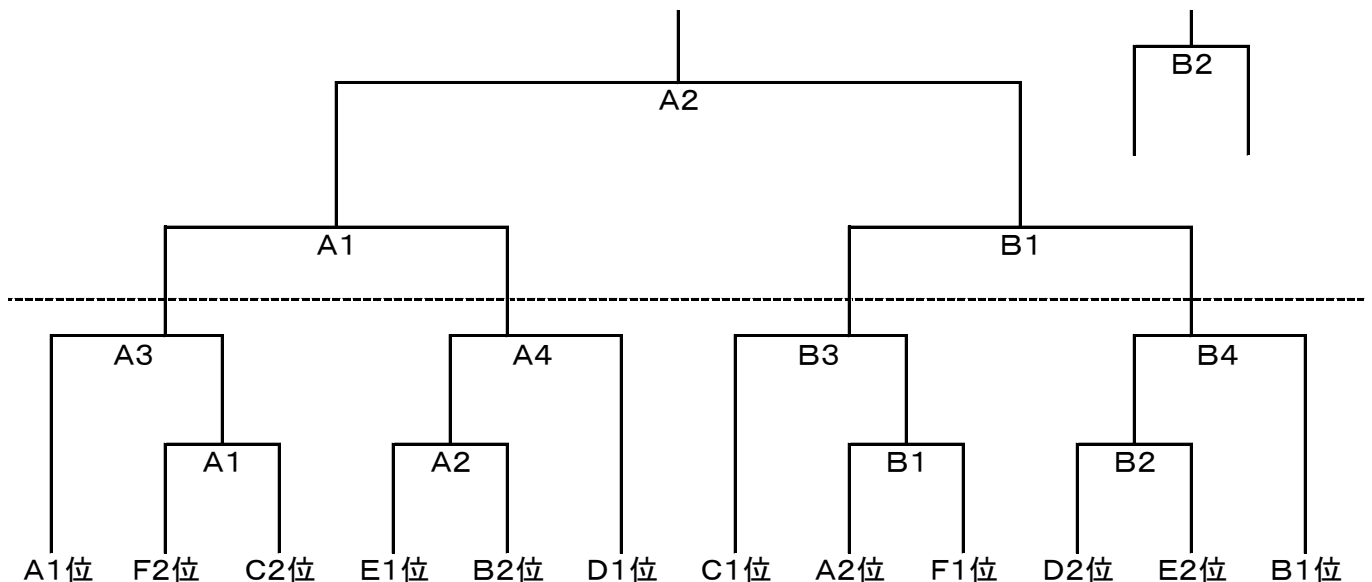

予選リーグ試合順

Aコート	審判		Bコート	審判
A1 × A2	A3A4	1	B1 × B2	B3B4
A3 × A4	A1A2	2	B3 × B4	B1B2
A1 × A3	A2A4	3	B1 × B3	B2B4
A2 × A4	A1A3	4	B2 × B4	B1B3
A1 × A4	A2A3	5	B1 × B4	B2B3
A2 × A3	A1A4	6	B2 × B3	B1B4

※Aリーグ、Bリーグともに上位3チームが、7月13日(日)の決勝トーナメントに進出。

【女子組み合わせ】

◆7月12日(土): 予選リーグ

	Aリーグ	Cリーグ	Eリーグ	Bリーグ	Dリーグ	Fリーグ
1	本郷	北部	二川	中部	青陵	南稜
2	石巻	章南	高豊	東陽	豊岡	吉田方
3	高師台	南陽	羽田	牟呂	南部	東陵
4			豊城			東部

	Cコート	審判	Dコート	審判	Eコート	審判	Fコート	審判
1	A1 × A2	C1C2	E1 × E2	E3E4	B1 × B2	D1D2	F1 × F2	F3F4
2	C1 × C2	A1A2	E3 × E4	E1E2	D1 × D2	B1B2	F3 × F4	F1F2
3	A1 × A3	C1C3	E1 × E3	E2E4	B1 × B3	D1D3	F1 × F3	F2F4
4	C1 × C3	A1A3	E2 × E4	E1E3	D1 × D3	B1B3	F2 × F4	F1F3
5	A2 × A3	C2C3	E1 × E4	E2E3	B2 × B3	D2D3	F1 × F4	F2F3
6	C2 × C3	A2A3	E2 × E3	E1E4	D2 × D3	B2B3	F2 × F3	F1F4

※各リーグともに上位2チームが、7月13日(日)の決勝トーナメントに進出。

※リーグ戦の順位決定は①勝敗数②得セット数③得失点差の順で決定する。

◆7月13日(日): 決勝トーナメント 1・2回戦 7月19日(土): 準決勝・決勝

※連続試合のため試合間を15分あけてから次の試合のプロトコールを行う。

1位

2位

3位

3位