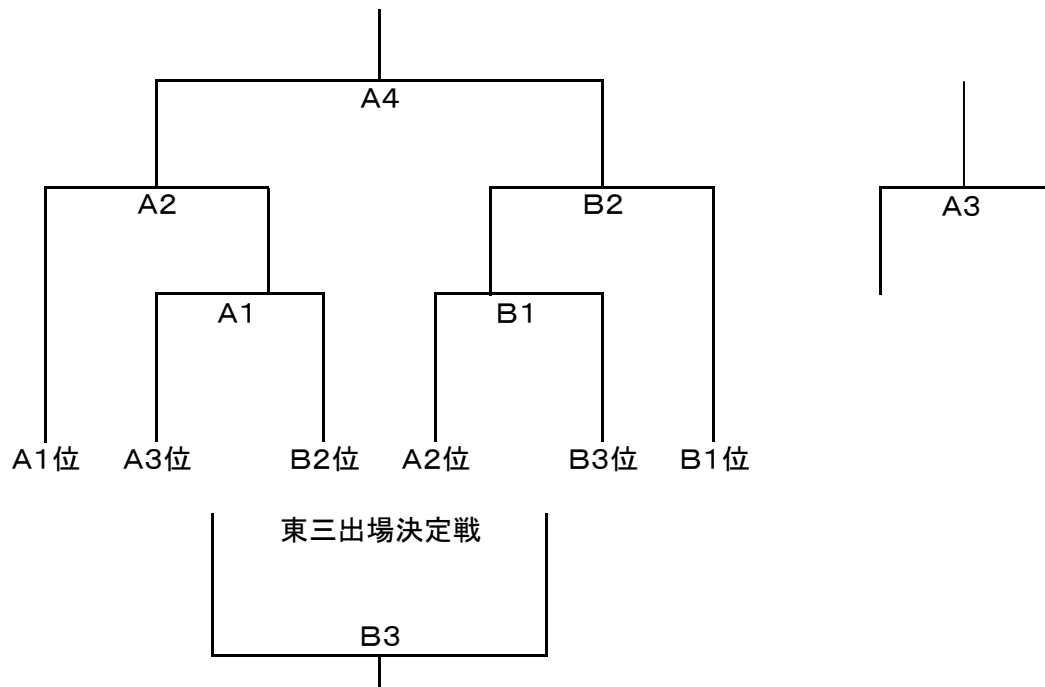

予選リーグ試合順

Aコート	審判		Bコート	審判
A1 × A2	A3A4	1	B1 × B2	B3B4
A3 × A4	A1A2	2	B3 × B4	B1B2
A1 × A3	A2A4	3	B1 × B3	B2B4
A2 × A4	A1A3	4	B2 × B4	B1B3
A1 × A4	A2A3	5	B1 × B4	B2B3
A2 × A3	A1A4	6	B2 × B3	B1B4

※Aリーグ、Bリーグともに上位3チームが、7月13日(日)の決勝トーナメントに進出。

※リーグ戦の順位決定は①勝敗数②得セット数③得失点差の順で決定する。

◆7月13日(日): 決勝トーナメント・準決勝 東三出場決定戦・3位決定戦 決勝

※連続試合のため、試合間は15分間あけてから次の試合のプロトコールを行う。

1位 2位 3位 3位

※口の5チームが、東三大会に進出。

平成26年度 第68回豊橋市内総合体育大会バレーボール大会

- 1 期 日 平成26年7月12日(土)13日(日)19日(土) 開館 8:30 試合開始 9:30
 2 会 場 女子会場 北部中学校(12日・13日・19日) 中部中学校(12日)
 3 競技日程 12日:予選リーグ戦 13日:決勝トーナメント戦 19日:準決勝・3位決定戦・決勝戦

※各リーグともに上位2チームが、7月13日(日)の決勝トーナメントに進出。

※リーグ戦の順位決定は①勝敗数②得セット数③得失点差の順で決定する。

◆7月13日(日): 決勝トーナメント 1・2回戦 7月19日(土): 準決勝・決勝

※連続試合のため試合間を15分あけてから次の試合のプロトコールを行う。

1位

2位

3位

3位