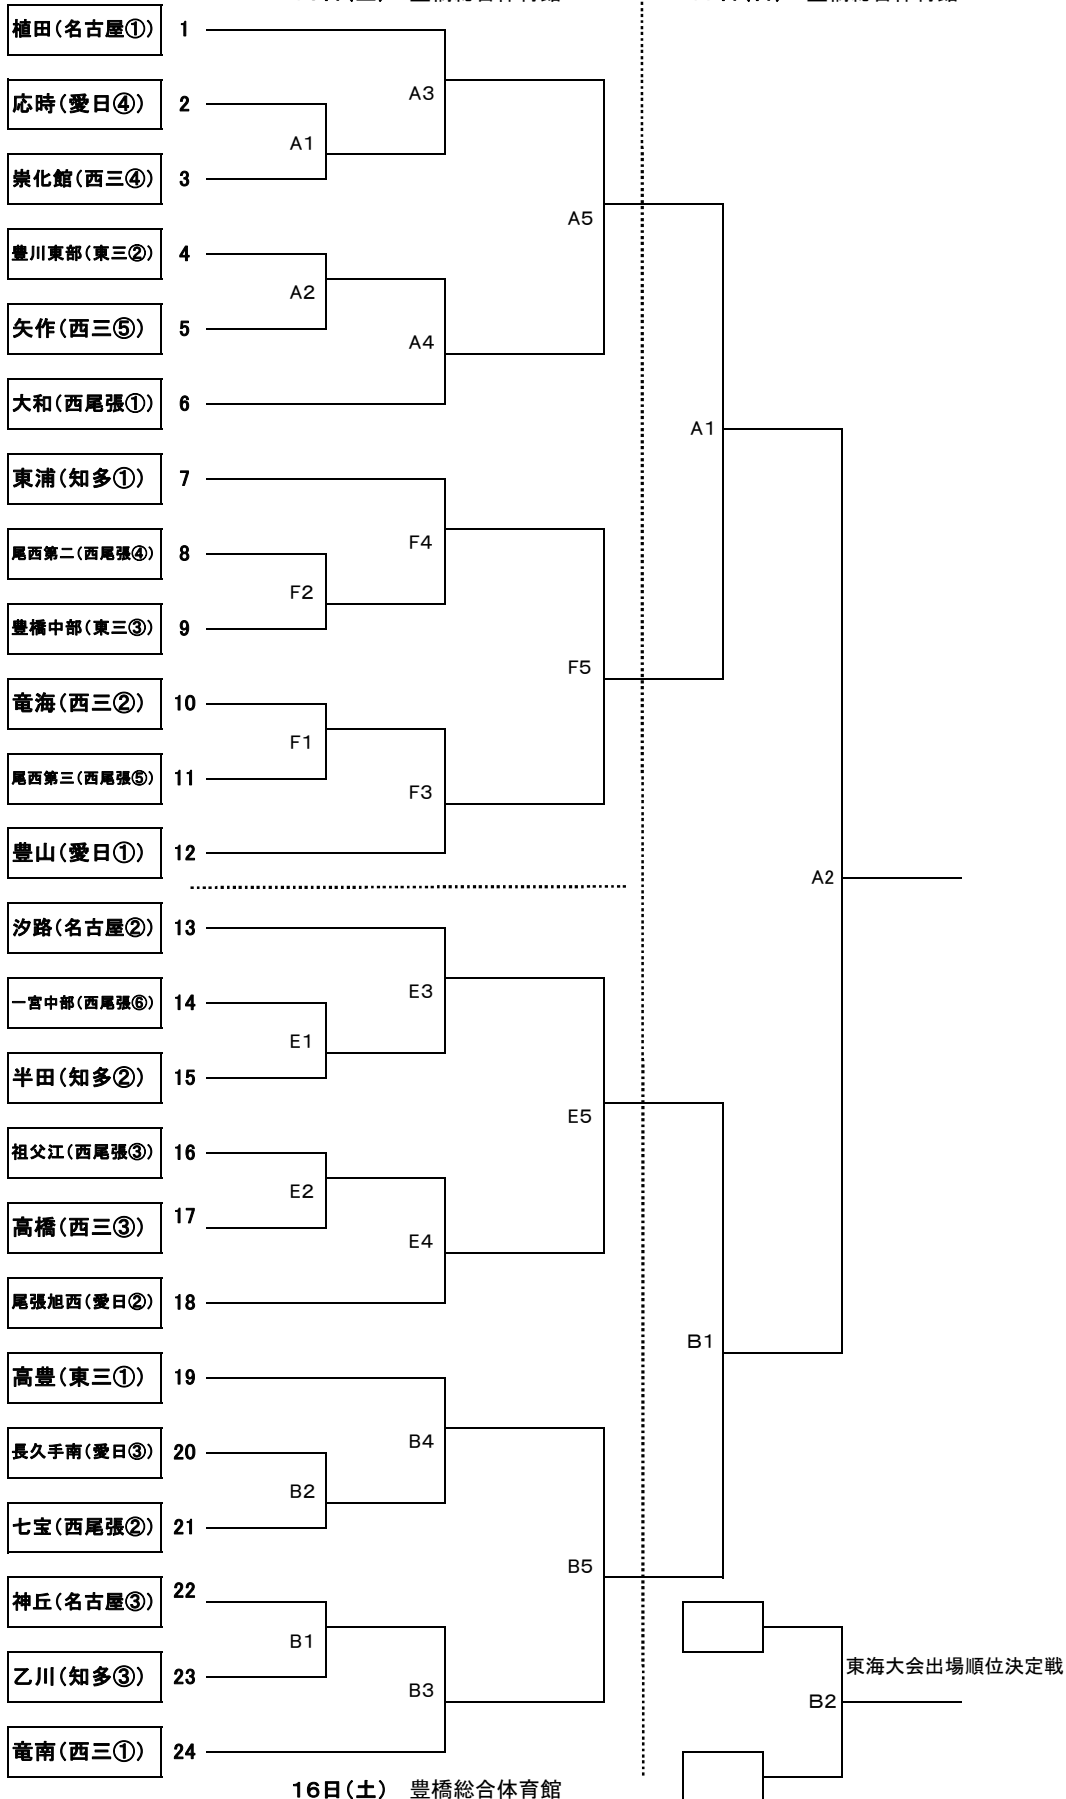

# 第32回 愛知県中学生バレーボール新人大会 組み合わせ

1 日時 平成25年11月16日(土)17日(日) 第1試合 10:00~

2 会場 豊橋総合体育館

男子組み合わせ

16日(土) 豊橋総合体育館

17日(日) 豊橋総合体育館

# 第32回 愛知県中学生バレーボール新人大会 組み合わせ

1 日 時 平成25年11月16日(土)17日(日) 第1試合 10:00~

2 会 場 豊橋総合体育館 豊橋市立吉田方中学校

女子組み合わせ

16日(土) 豊橋総合体育館

17日(日) 豊橋総合体育館